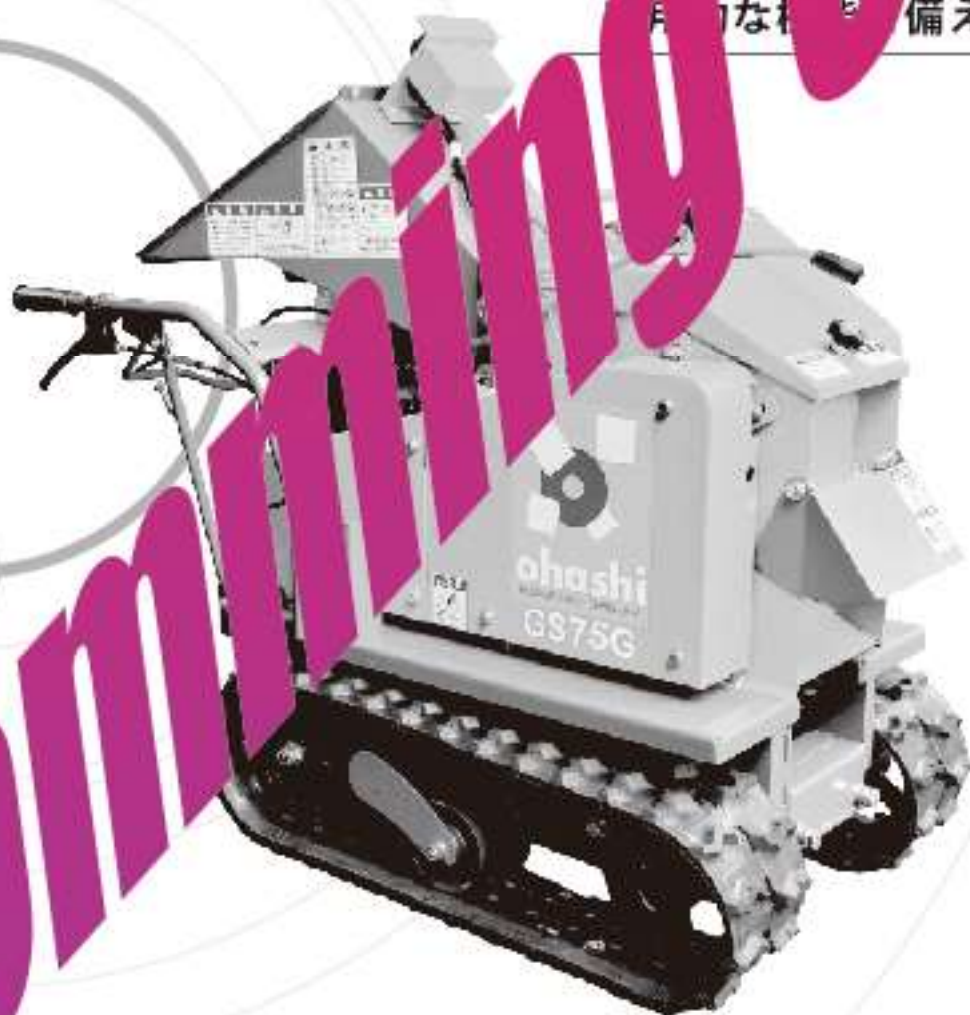

樹木粉碎機

# GS750

軽トラにも簡単に積めて  
月間作業量に合わせた最小機種

7

最大処理径

7  
cm

最大  
処理能力

1.5 m<sup>3</sup>/h

燃費

2.2 L/h

標準  
スクリーン

積載  
トラック

軽トラ

最大  
出力

7.0 馬力

重量

200 kg